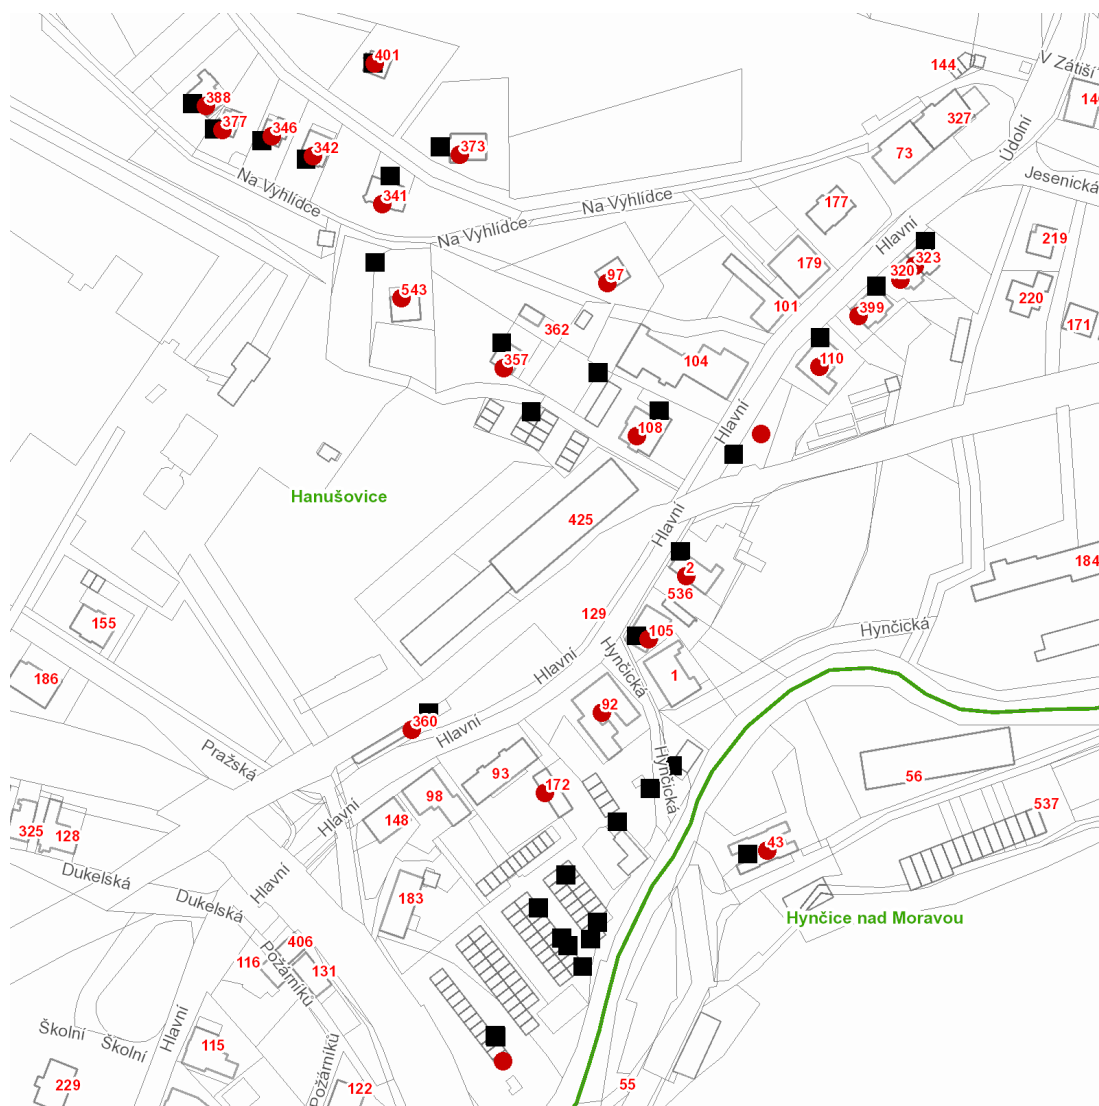

Odesláno datovou zprávou na:

IDDS: 9wwbeey (Město Hanušovice)

Oznámení o přerušení dodávky elektrické energie č. 110060797181

Dovolte, abychom Vás informovali o plánovaném přerušení dodávky elektrické energie v katastru Vaší obce **dne 30. 9. 2021 od 7:45 do 13:00** v rozsahu uvedeném v příloze této zprávy.

Plánovaná odstávka zahrnuje tyto lokality:**Hanušovice (okres Šumperk)**

Hlavní: č. p. 2, 92, 97, 105, 108, 110, 172, 320, 323, 360, 399

Hynčická: č. p. 43

Na Vyhlídce: č. p. 341, 342, 346, 357, 373, 377, 388, 401, 543

kat. území **Hanušovice (kód 637203): parcelní č. 733, 830/2**

UPOZORNĚNÍ

Dotčené zařízení distribuční soustavy je nutné i v době odstávky považovat za zařízení pod napětím, a proto vás žádáme o dodržení všech zásad bezpečnosti a provedení opatření potřebných k zamezení případných škod na zdraví a majetku. | Provozovatelé výroben elektřiny jsou povinni zajistit přerušení dodávky elektřiny z výroby do vypnutého úseku distribuční soustavy.

dne 30. 9. 2021 od 7:45 do 13:00 hodin**Orientační mapový podklad odstávkou dotčených lokalit****VYSVĚTLIVKY**

- – adresy dotčené odstávkou elektřiny
- – místa připojení k elektrické síti dotčená odstávkou