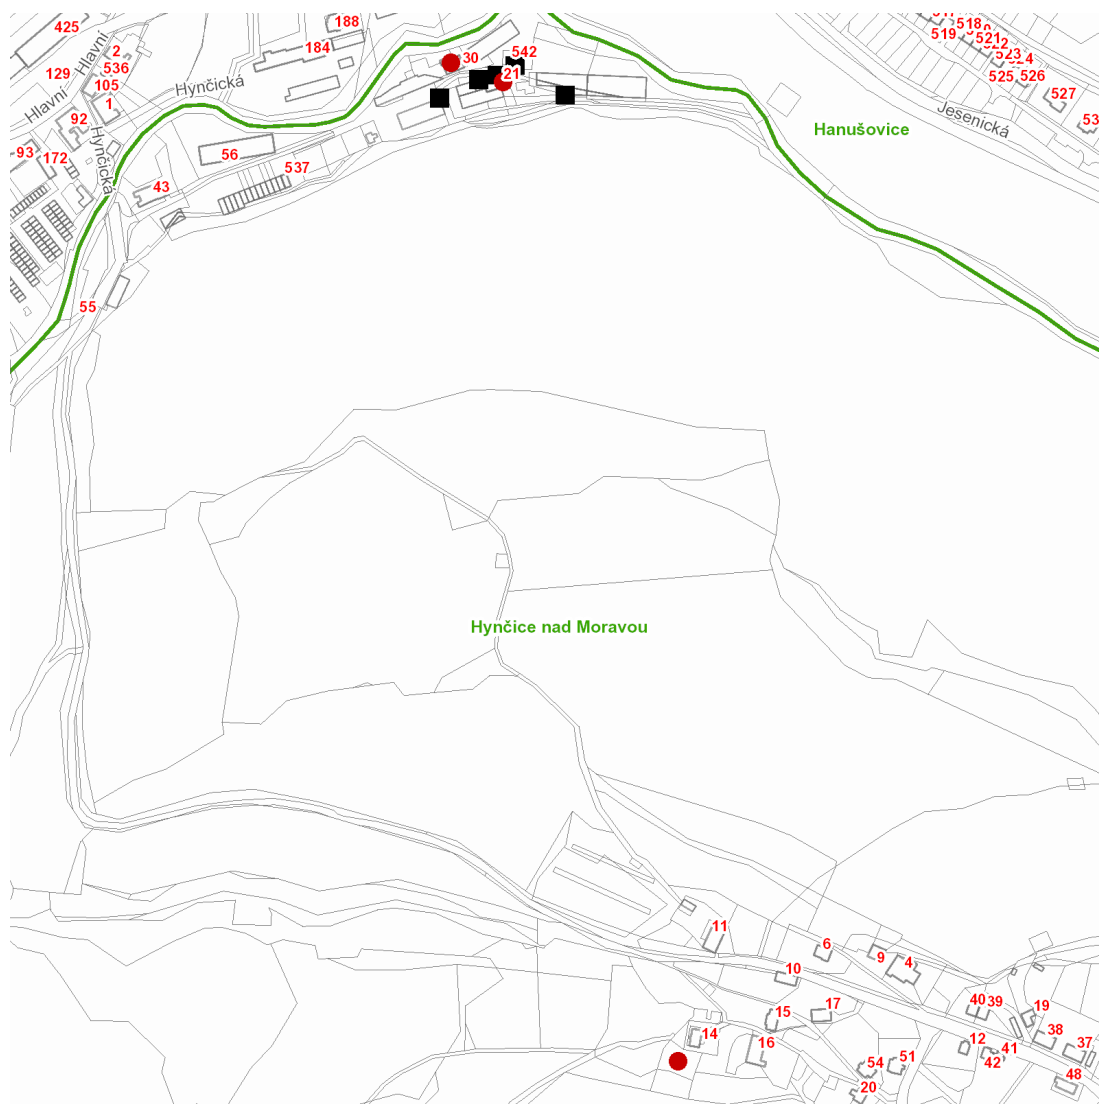

Odesláno datovou zprávou na:

IDDS: 9wwbeey (Město Hanušovice)

Oznámení o přerušení dodávky elektrické energie č. 110060798477

Dovolte, abychom Vás informovali o plánovaném přerušení dodávky elektrické energie v katastru Vaší obce **dne 3. 11. 2021 od 7:30 do 10:15** v rozsahu uvedeném v příloze této zprávy.

Plánovaná odstávka zahrnuje tyto lokality:**Hanušovice (okres Šumperk)**

Hynčická: č. p. 21

kat. území **Hynčice nad Moravou** (kód **637211**): **parcelní č. 77, 90/1**

kat. území **Hanušovice** (kód **637203**): **parcelní č. 1/12**

dne 3. 11. 2021 od 7:30 do 10:15 hodin**Orientační mapový podklad odstávkou dotčených lokalit****VYSVĚTLIVKY**

- – adresy dotčené odstávkou elektřiny
- – místa připojení k elektrické síti dotčená odstávkou