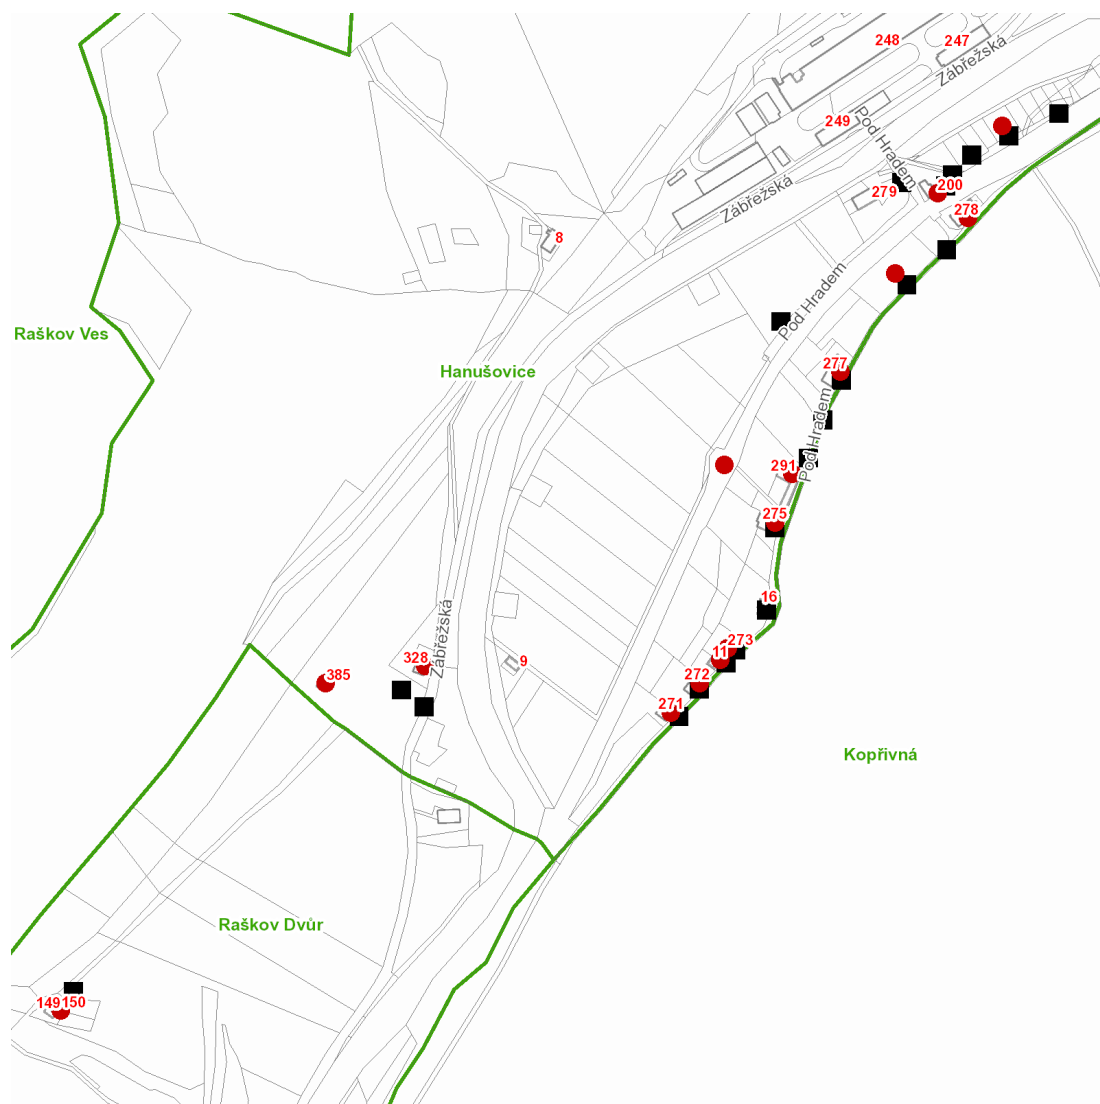

Plánovaná odstávka zahrnuje tyto lokality:**Bohdíkov** (okres Šumperk)

část obce **Raškov**
č. p. 150

Hanušovice (okres Šumperk)

Pod Hradem: č. p. 200, 271, 272, 273, 275, 277, 278, 291; č. ev. 11

Zábřežská: č. p. 328, 385

dne 3. 11. 2021 od 7:45 do 15:15 hodin

Orientační mapový podklad odstávkou dotčených lokalit

VYSVĚTLIVKY

- – adresy dotčené odstávkou elektřiny
- – místa připojení k elektrické síti dotčená odstávkou

INFORMACE ZASLÁNA