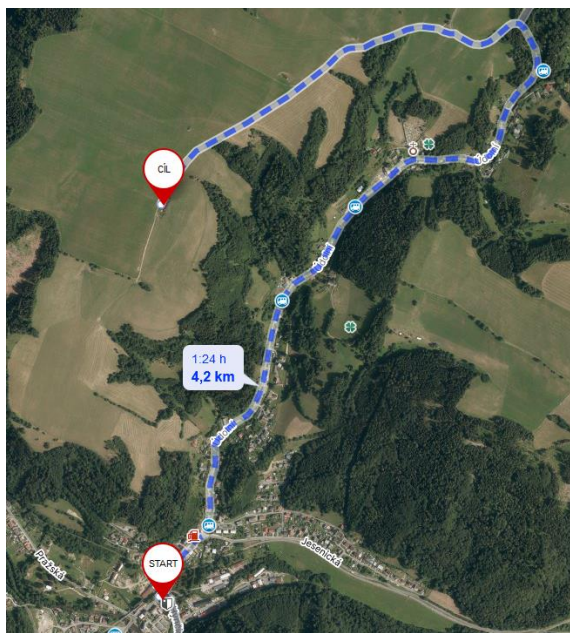

# Kompostárna Hanušovice

Vážení spoluobčané,  
doba jara přináší především přípravu svých zahrádek na sezónu.

Kam s bioodpadem, který je objemnější, jako třeba posekaná tráva, větve, listí, apod.?

V případě většího množství bioodpadu vedení města doporučuje odvoz přímo na místní kompostárnu

## Komu je kompostárna určena?

Kompostárna je určena občanům města Hanušovice a jejich přilehlých částí (Potůčnick, Hynčice nad Moravou, Vysoké Žibřidovice a Žleb).

## Kde nás najdete?

Kompostárna se nachází nad horními Hanušovicemi (viz. mapa).

**Důležité upozornění:**

Areál kompostárny je monitorován kamerovým systémem. Ukládání bioodpadu mimo areál kompostárny bude postihováno.

Uložení bioodpadu je hrazeno městem Hanušovice.